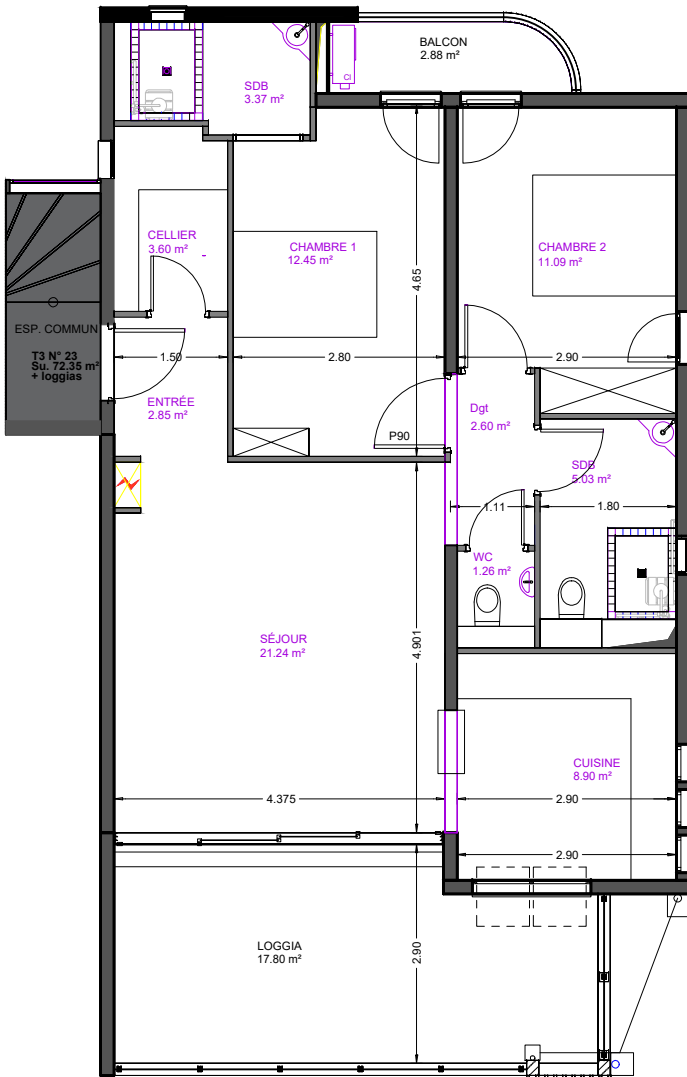

Résidence

La Rose des Vents

Vieux Fort - Pointe à l'AUNAY

IMMEUBLE L'OCTANT

Niveau 1

Appartement	T3 N°23
Entrée	2,85 m ²
Séjour	21,24 m ²
Cuisine	8,90 m ²
Cellier	3,60 m ²
Chambre 1	12,45 m ²
Chambre 2	11,09 m ²
Wc Ind. 1	1,26 m ²
Sdb 1	5,03 m ²
Sdb 2	3,37 m ²
Dgt	2,60 m ²
Surfaces utiles int.	72,39 m ²
Loggia	17,80 m ²
Balcon	2,85 m ²
Surface Totale	93,04 m ²