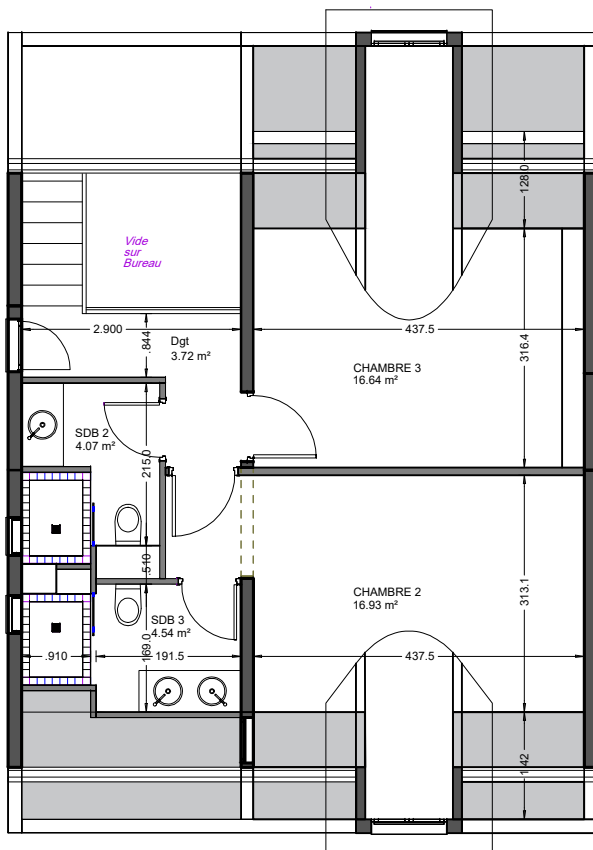

Résidence

La Rose des Vents

Vieux Fort - Pointe à l'AUNAY

IMMEUBLE L'OCTANT

Niveau 2

Appartement Duplex

T4 + DPX N°28

Entrée	2,67 m ²
Séjour	24,63 m ²
Cuisine	8,66 m ²
Cellier	4,05 m ²
Bureau	10,97 m ²
Chambre 1	13,05 m ²
Chambre 2	16,64 m ²
Chambre 3	16,93 m ²
Wc Ind. 1	1,96 m ²
Sdb 1	3,01 m ²
Sdb 2	4,07 m ²
Sdb 3	4,54 m ²
Dgt	3,72 m ²
Surfaces utiles int.	114,90 m ²
Loggia	17,71 m ²
Balcon	2,85 m ²
Surface Totale	135,46 m ²