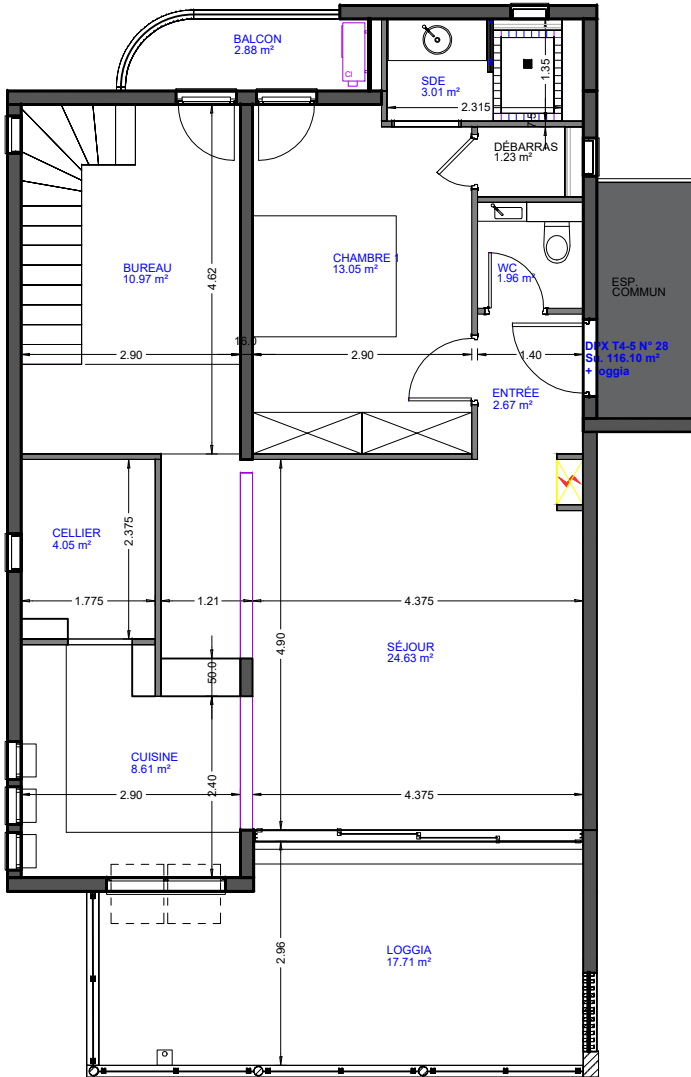

Résidence

La Rose des Vents

Vieux Fort - Pointe à l'AUNAY

IMMEUBLE L'OCTANT

Niveau 2

Appartement Duplex

T4 + DPX N°28

Entrée	2,67 m ²
Séjour	24,63 m ²
Cuisine	8,66 m ²
Cellier	4,05 m ²
Bureau	10,97 m ²
Chambre 1	13,05 m ²
Chambre 2	16,64 m ²
Chambre 3	16,93 m ²
Wc Ind. 1	1,96 m ²
Sdb 1	3,01 m ²
Sdb 2	4,07 m ²
Sdb 3	4,54 m ²
Dgt	3,72 m ²
Surfaces utiles int.	114,90 m ²
Loggia	17,71 m ²
Balcon	2,85 m ²
Surface Totale	135,46 m ²