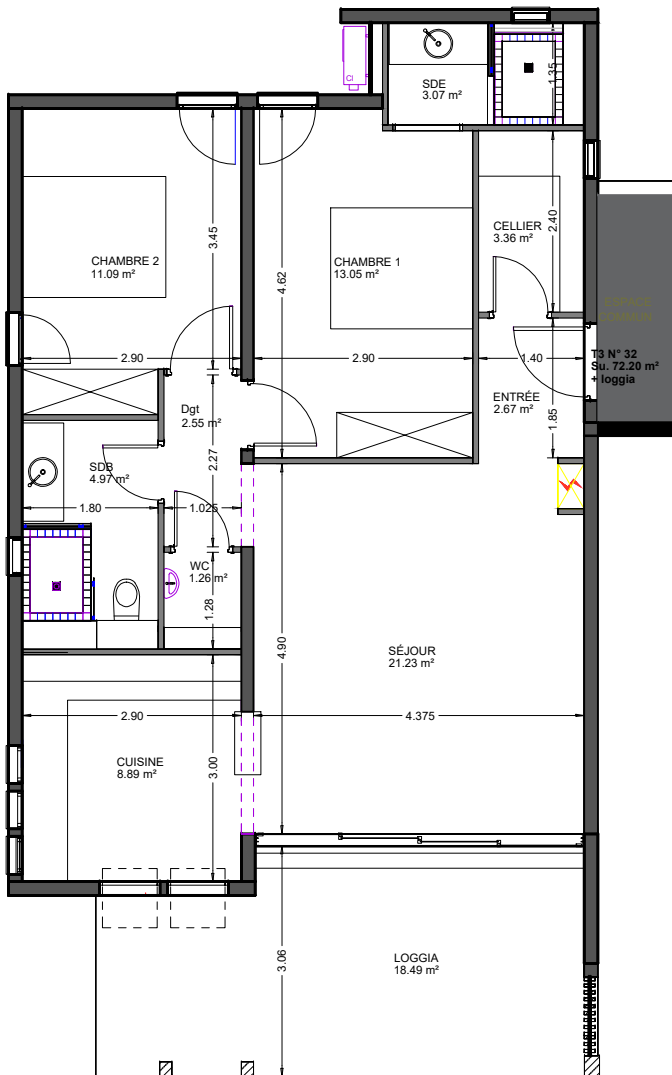

Résidence

La Rose des Vents

Vieux Fort - Pointe à l'AUNAY

IMMEUBLE LA BOUSSOLE

Niveau 0

Appartement	T3 N°32
Entrée	2,67 m ²
Séjour	21,23 m ²
Cuisine	8,89 m ²
Cellier	3,36 m ²
Chambre 1	13,05 m ²
Chambre 2	11,09 m ²
Wc Ind. 1	1,26 m ²
Sdb 1	4,97 m ²
Sdb 2	3,07 m ²
Dgt	2,55 m ²
Surfaces utiles int.	72,14 m ²
Loggia	18,49 m ²
Surface Totale	90,63 m ²