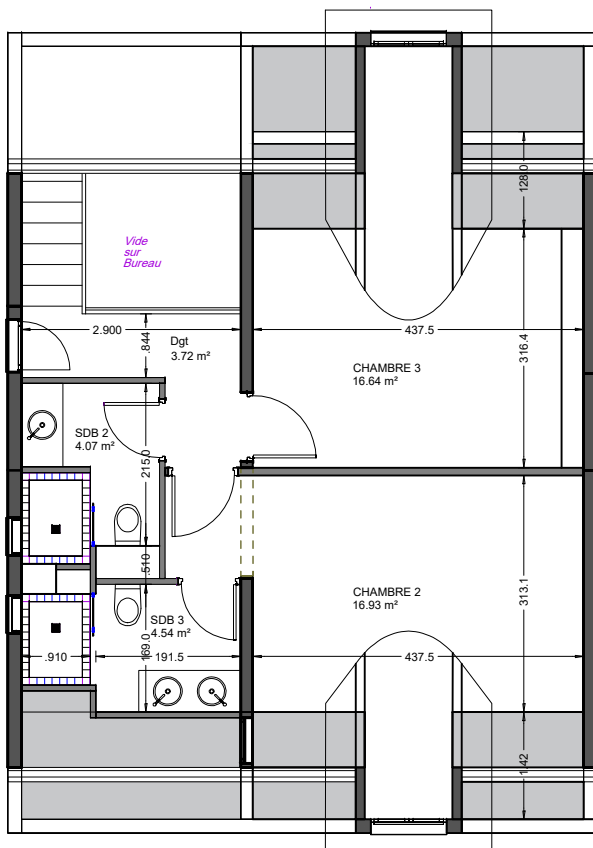

Résidence

La Rose des Vents

Vieux Fort - Pointe à l'AUNAY

IMMEUBLE LA BOUSSOLE

Niveau 2

Appartement Duplex

T4 + DPX N°38

Entrée	2,67 m ²
Séjour	24,63 m ²
Cuisine	8,66 m ²
Cellier	4,05 m ²
Bureau	10,97 m ²
Chambre 1	13,05 m ²
Chambre 2	16,64 m ²
Chambre 3	16,93 m ²
Wc Ind. 1	1,96 m ²
Sdb 1	3,01 m ²
Sdb 2	4,07 m ²
Sdb 3	4,54 m ²
Dgt	3,72 m ²
Surfaces utiles int.	114,90 m ²
Loggia	17,71 m ²
Balcon	2,85 m ²
Surface Totale	135,46 m ²