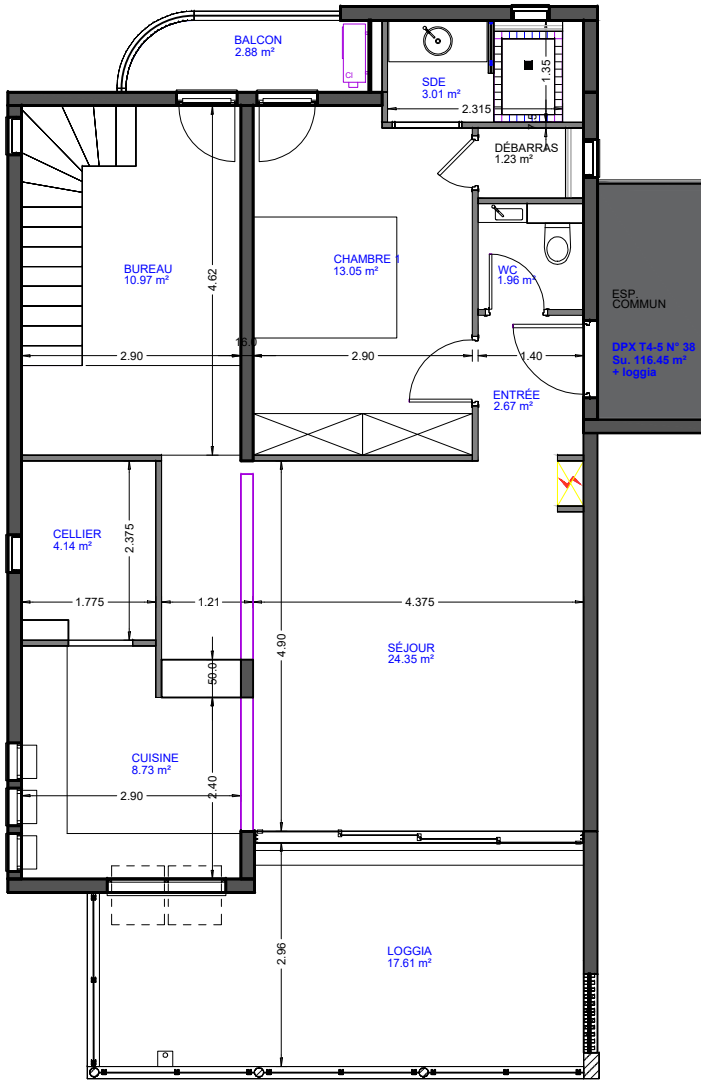

Résidence

La Rose des Vents

Vieux Fort - Pointe à l'AUNAY

IMMEUBLE LA BOUSSOLE

Niveau 2

Appartement Duplex

T4 + DPX N°38

Entrée	2,67 m ²
Séjour	24,63 m ²
Cuisine	8,66 m ²
Cellier	4,05 m ²
Bureau	10,97 m ²
Chambre 1	13,05 m ²
Chambre 2	16,64 m ²
Chambre 3	16,93 m ²
Wc Ind. 1	1,96 m ²
Sdb 1	3,01 m ²
Sdb 2	4,07 m ²
Sdb 3	4,54 m ²
Dgt	3,72 m ²
Surfaces utiles int.	114,90 m ²
Loggia	17,71 m ²
Balcon	2,85 m ²
Surface Totale	135,46 m ²