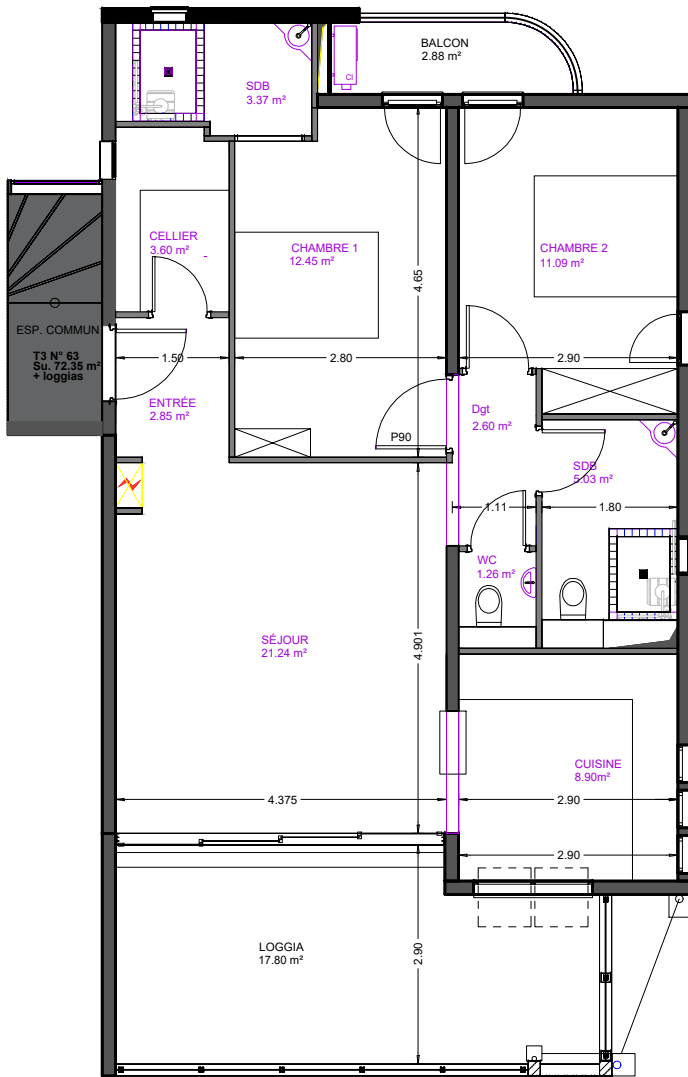

Résidence

La Rose des Vents

Vieux Fort - Pointe à l'AUNAY

IMMEUBLE LA CARAVELLE

Niveau 1

Appartement	T3 N°63
Entrée	2,85 m ²
Séjour	21,20 m ²
Cuisine	8,90 m ²
Cellier	3,60 m ²
Chambre 1	12,45 m ²
Chambre 2	11,10 m ²
Wc Ind. 1	1,25 m ²
Sdb 1	5,05 m ²
Sdb 2	3,35 m ²
Dgt	2,60 m ²
Surfaces utiles int.	72,35 m ²
Loggia	17,70 m ²
Balcon	2,85 m ²
Surface Totale	92,90 m ²