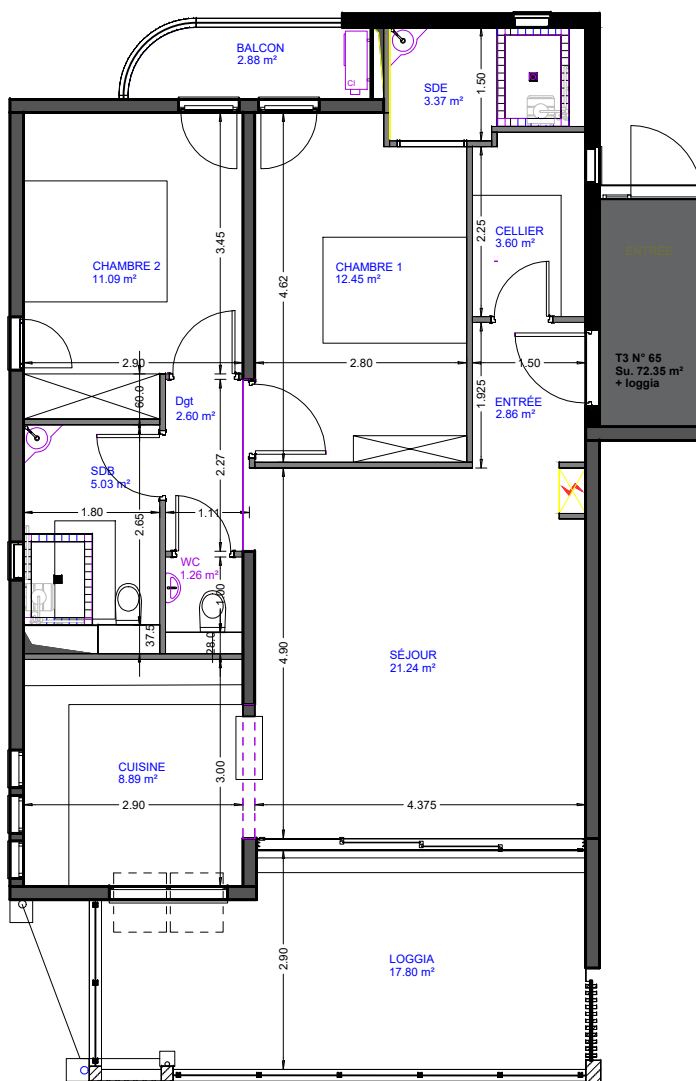

Résidence

La Rose des Vents

Vieux Fort - Pointe à l'AUNAY

IMMEUBLE LA CARAVELLE

Niveau 1

| Appartement | T3 N°65 |
|----------------------|----------------------|
| Entrée | 2,85 m ² |
| Séjour | 21,20 m ² |
| Cuisine | 8,90 m ² |
| Cellier | 3,60 m ² |
| Chambre 1 | 12,45 m ² |
| Chambre 2 | 11,10 m ² |
| Wc Ind. 1 | 1,25 m ² |
| Sdb 1 | 5,05 m ² |
| Sdb 2 | 3,35 m ² |
| Dgt | 2,60 m ² |
| Surfaces utiles int. | 72,35 m ² |
| Loggia | 17,70 m ² |
| Balcon | 2,85 m ² |
| Surface Totale | 92,90 m ² |