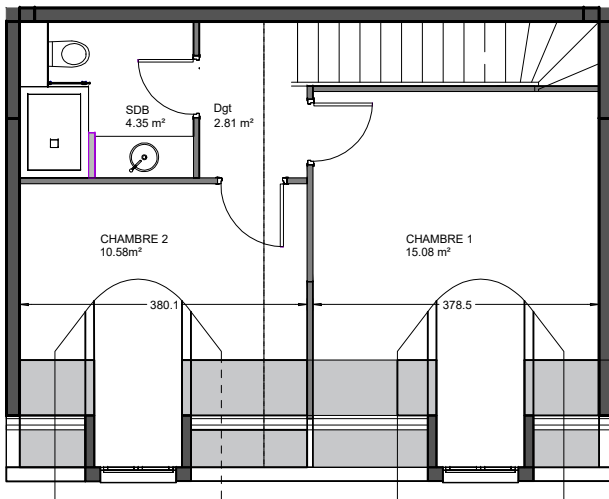

Résidence

La Rose des Vents

Vieux Fort - Pointe à l'AUNAY

IMMEUBLE LA CARAVELLE

Niveau 2

Appartement Duplex

T3 DPX N°67

Entrée

Séjour 25,84 m²

Cuisine 8,88 m²

Cellier 2,61 m²

Chambre 1 15,08 m²

Chambre 2 10,58 m²

Sdb 1 4,37 m²

Sdb 2 4,35 m²

Dgt 2,81 m²

Surfaces utiles int. 74,40 m²

Loggia 16,90 m²

Surface Totale 91,42 m²