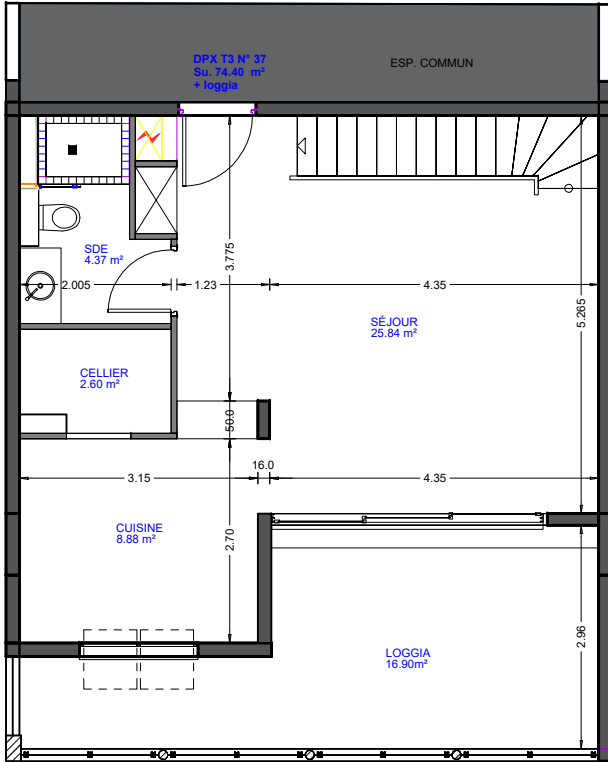

Résidence

La Rose des Vents

Vieux Fort - Pointe à l'AUNAY

IMMEUBLE LA CARAVELLE

Niveau 2

Appartement Duplex

T3 DPX N°67

Entrée

Séjour 25,84 m²

Cuisine 8,88 m²

Cellier 2,61 m²

Chambre 1 15,08 m²

Chambre 2 10,58 m²

Sdb 1 4,37 m²

Sdb 2 4,35 m²

Dgt 2,81 m²

Surfaces utiles int. 74,40 m²

Loggia 16,90 m²

Surface Totale 91,42 m²