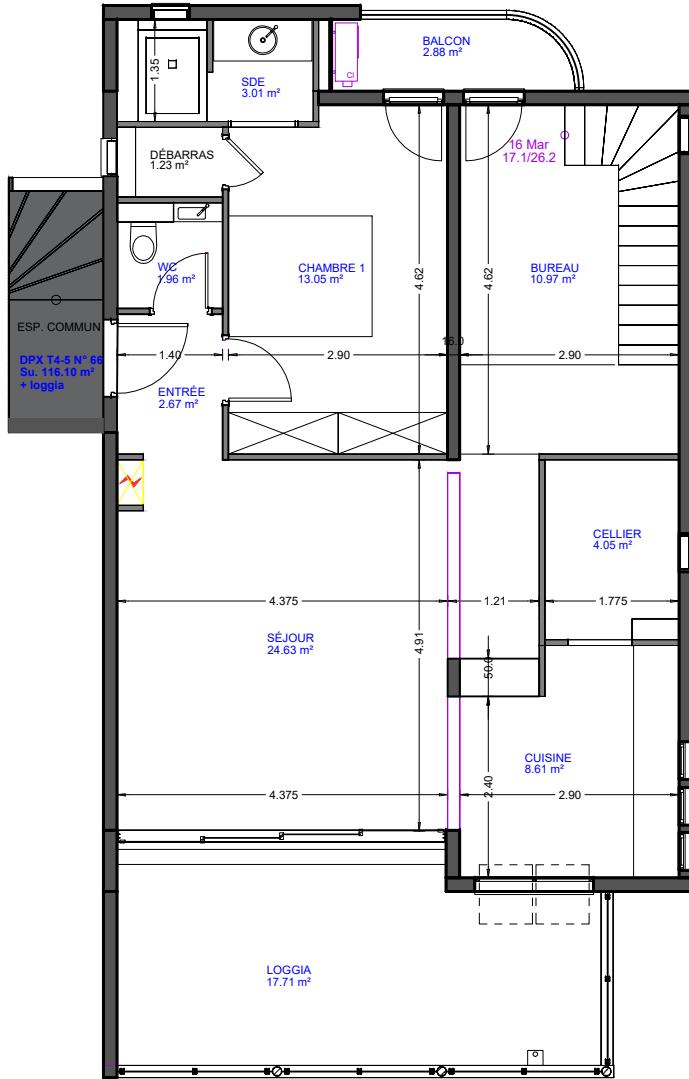

Résidence

La Rose des Vents

Vieux Fort - Pointe à l'AUNAY

IMMEUBLE LA CARAVELLE

Niveau 2