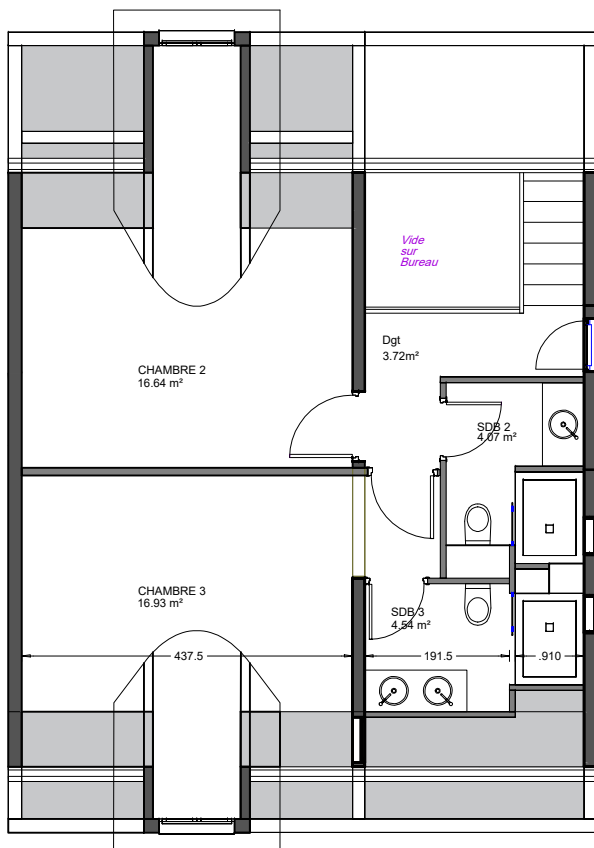

### Appartement Duplex

T4 + DPX N°66

Entrée	2,67 m <sup>2</sup>
Séjour	24,63 m <sup>2</sup>
Cuisine	8,66 m <sup>2</sup>
Cellier	4,05 m <sup>2</sup>
Bureau	10,97 m <sup>2</sup>
Chambre 1	13,05 m <sup>2</sup>
Chambre 2	16,64 m <sup>2</sup>
Chambre 3	16,93 m <sup>2</sup>
Wc Ind. 1	1,96 m <sup>2</sup>
Sdb 1	3,01 m <sup>2</sup>
Sdb 2	4,07 m <sup>2</sup>
Sdb 3	4,54 m <sup>2</sup>
Dgt	3,72 m <sup>2</sup>
Surfaces utiles int.	114,90 m <sup>2</sup>
Loggia	17,71 m <sup>2</sup>
Balcon	2,85 m <sup>2</sup>
Surface Totale	135,46 m <sup>2</sup>