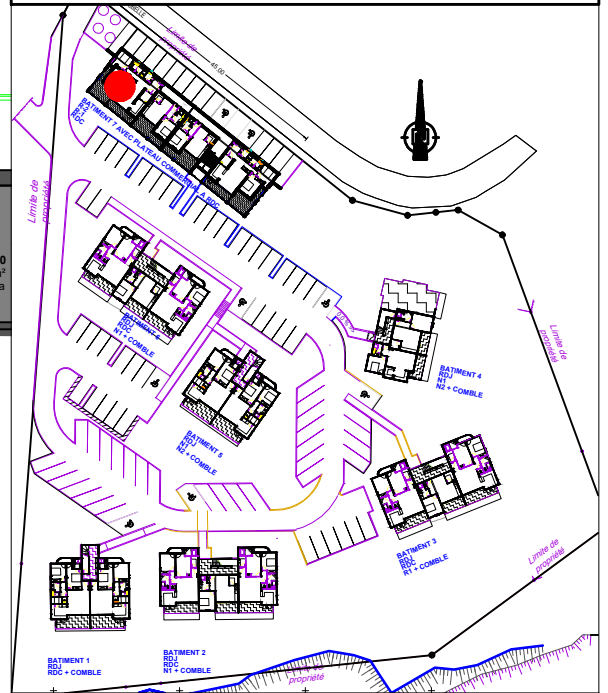

Résidence

La Rose des Vents

Vieux Fort - Pointe à l'AUNAY

IMMEUBLE LA GOLETTE

Niveau 0

Appartement

T3 N°70

Entrée 6,90 m²

Séjour 21,50 m²

Cuisine 7,37 m²

Cellier 4,26 m²

Chambre 1 12,87 m²

Chambre 2 10,84 m²

Sdb 1 4,53 m²

Sdb 2 4,27 m²

Dgt 7,24 m²

Surfaces utiles int. 79,78 m²

Loggia 27,32 m²

Surface Totale 107,10 m²