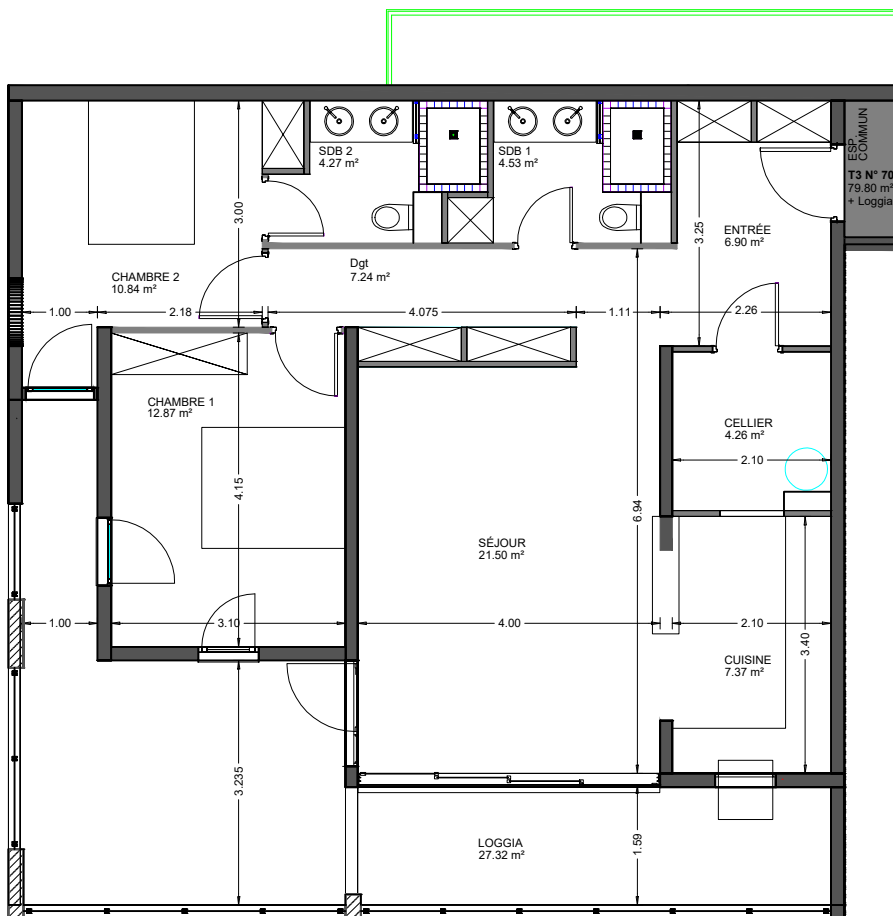

Résidence

La Rose des Vents

Vieux Fort - Pointe à l'AUNAY

IMMEUBLE LA GOLETTE

Niveau 0

Appartement

T3 N°70

Entrée 6,90 m²

Séjour 21,50 m²

Cuisine 7,37 m²

Cellier 4,26 m²

Chambre 1 12,87 m²

Chambre 2 10,84 m²

Sdb 1 4,53 m²

Sdb 2 4,27 m²

Dgt 7,24 m²

Surfaces utiles int. 79,78 m²

Loggia 27,32 m²

Surface Totale 107,10 m²