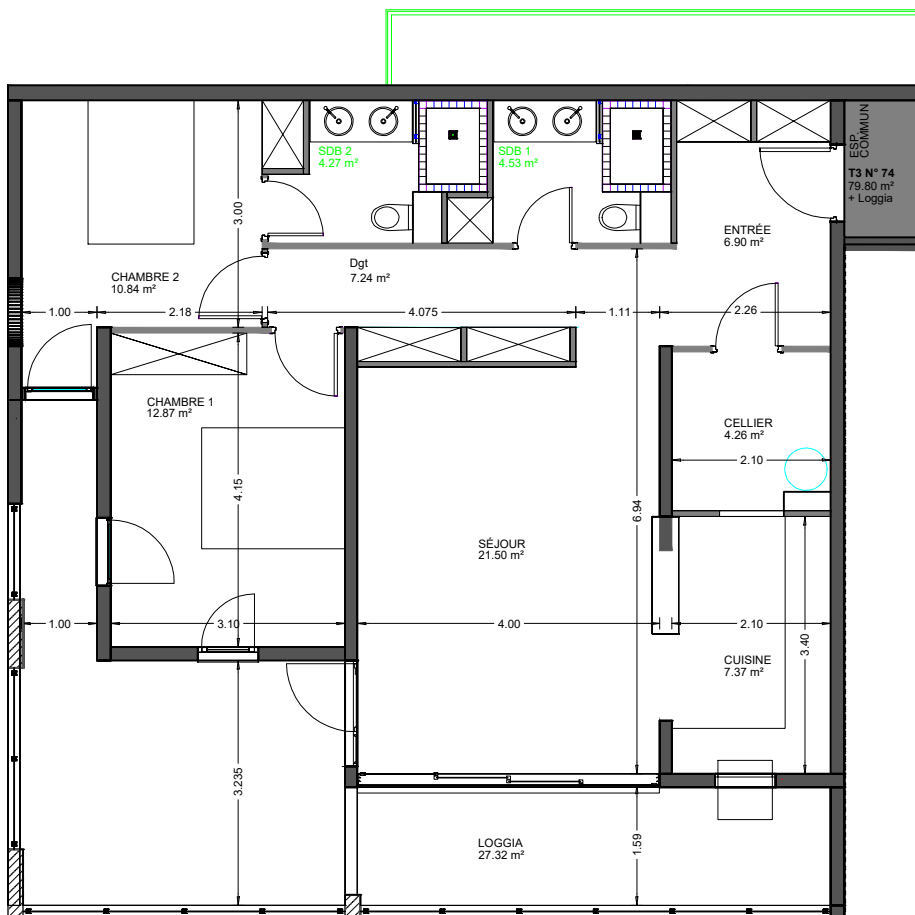

## IMMEUBLE LA GOELETTE

Niveau 1

### Appartement T3 N°74

Entrée	6,90 m <sup>2</sup>
Séjour	21,50 m <sup>2</sup>
Cuisine	7,37 m <sup>2</sup>
Cellier	4,26 m <sup>2</sup>
Chambre 1	12,87 m <sup>2</sup>
Chambre 2	10,84 m <sup>2</sup>
Sdb 1	4,53 m <sup>2</sup>
Sdb 2	4,27 m <sup>2</sup>
Dgt	7,24 m <sup>2</sup>
Surfaces utiles int.	79,78 m <sup>2</sup>
Loggia	27,32 m <sup>2</sup>
Surface Totale	107,10 m <sup>2</sup>