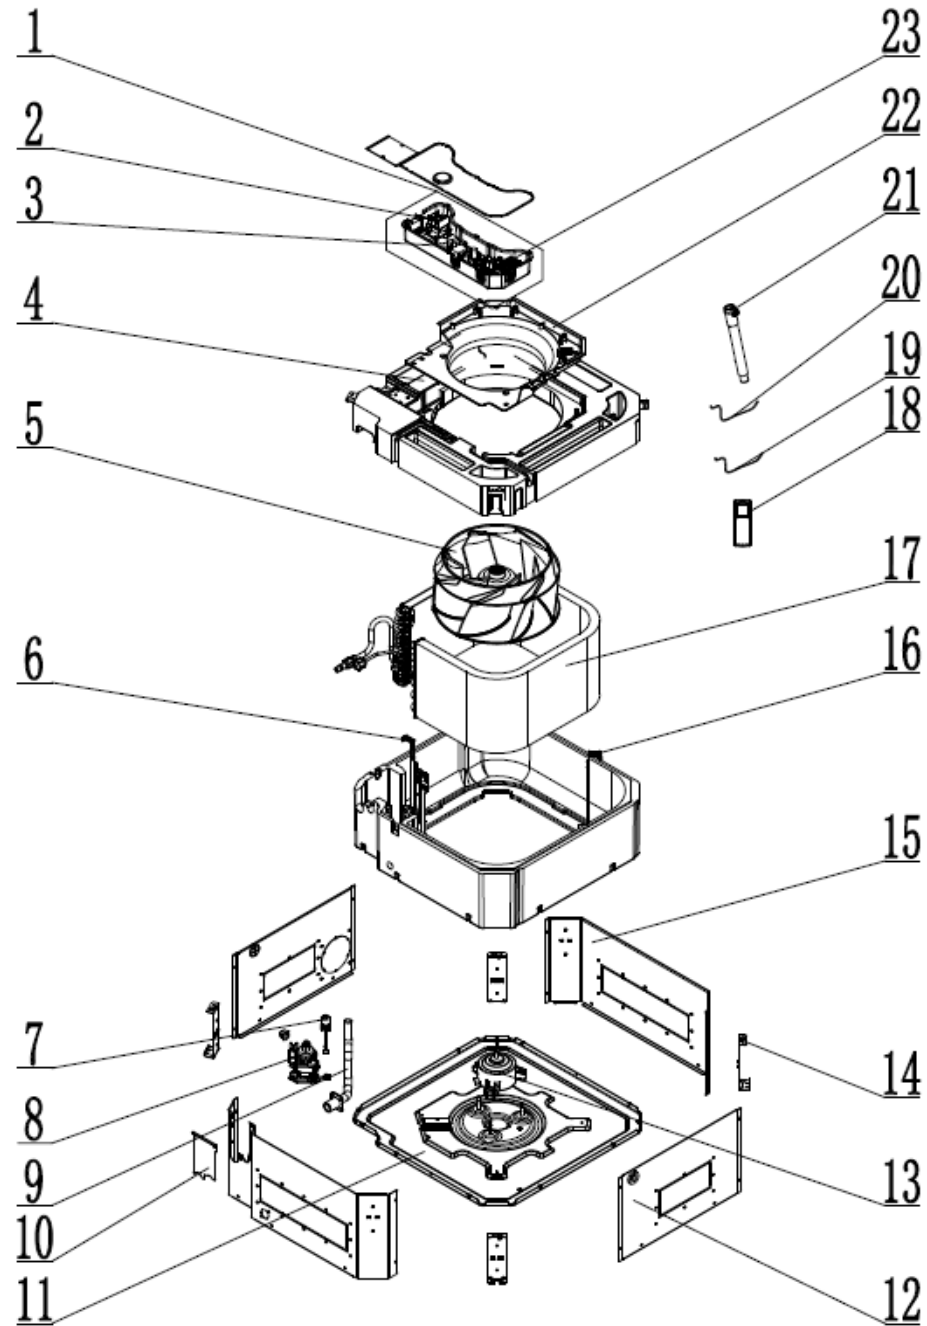

Spare Part List & Exploded View

Liste des Pièces détachées et Vues éclatées

CSZ-ICC1223.HM0

R32

Updated on: 28 SEP 23

Exploded View - Vues éclatées
CSZ-ICC1223.HM0

CSZ-ICC1223.HM0
Spare parts list
Liste des pièces détachées

N°	Part Name	Part Code	Qty	Qty to order
1	Electric Box Assy	100002073108	1	
2	Terminal Board	422000060015	1	
3	Main Board	300002062365	1	
4	Water Tray Assy	000069060065	1	
5	Centifugal Fan	103003060008	1	
6	Connection Sheet Sub-Assy	017025060047	1	
7	Liquid Level Switch	430024000005	1	
8	Water Pump	4313800005802	1	
9	Drain Pipe	200070060005	1	
10	Sealplate	012034060119	1	
11	Seat Board Sub-Assy	017080060023	1	
12	Side Plate	012010060177	1	
13	Brushless Dc Motor	150104060012	1	
14	Mounting Rack Sub-Assy	017044060011	4	
15	Side Plate	012010060175	1	
16	Support	012060061048	1	
17	Evaporator Assy	011001061552	1	
18	Remote Controller	305001060060	1	
19	Room Sensor	39000191	1	
20	Temperature Sensor	390001921	1	
21	Drain Hose Sub-Assy	007008000001	1	
22	Flow Guide Loop	200150060003	1	
23	Terminal Board	42200006005601	1	