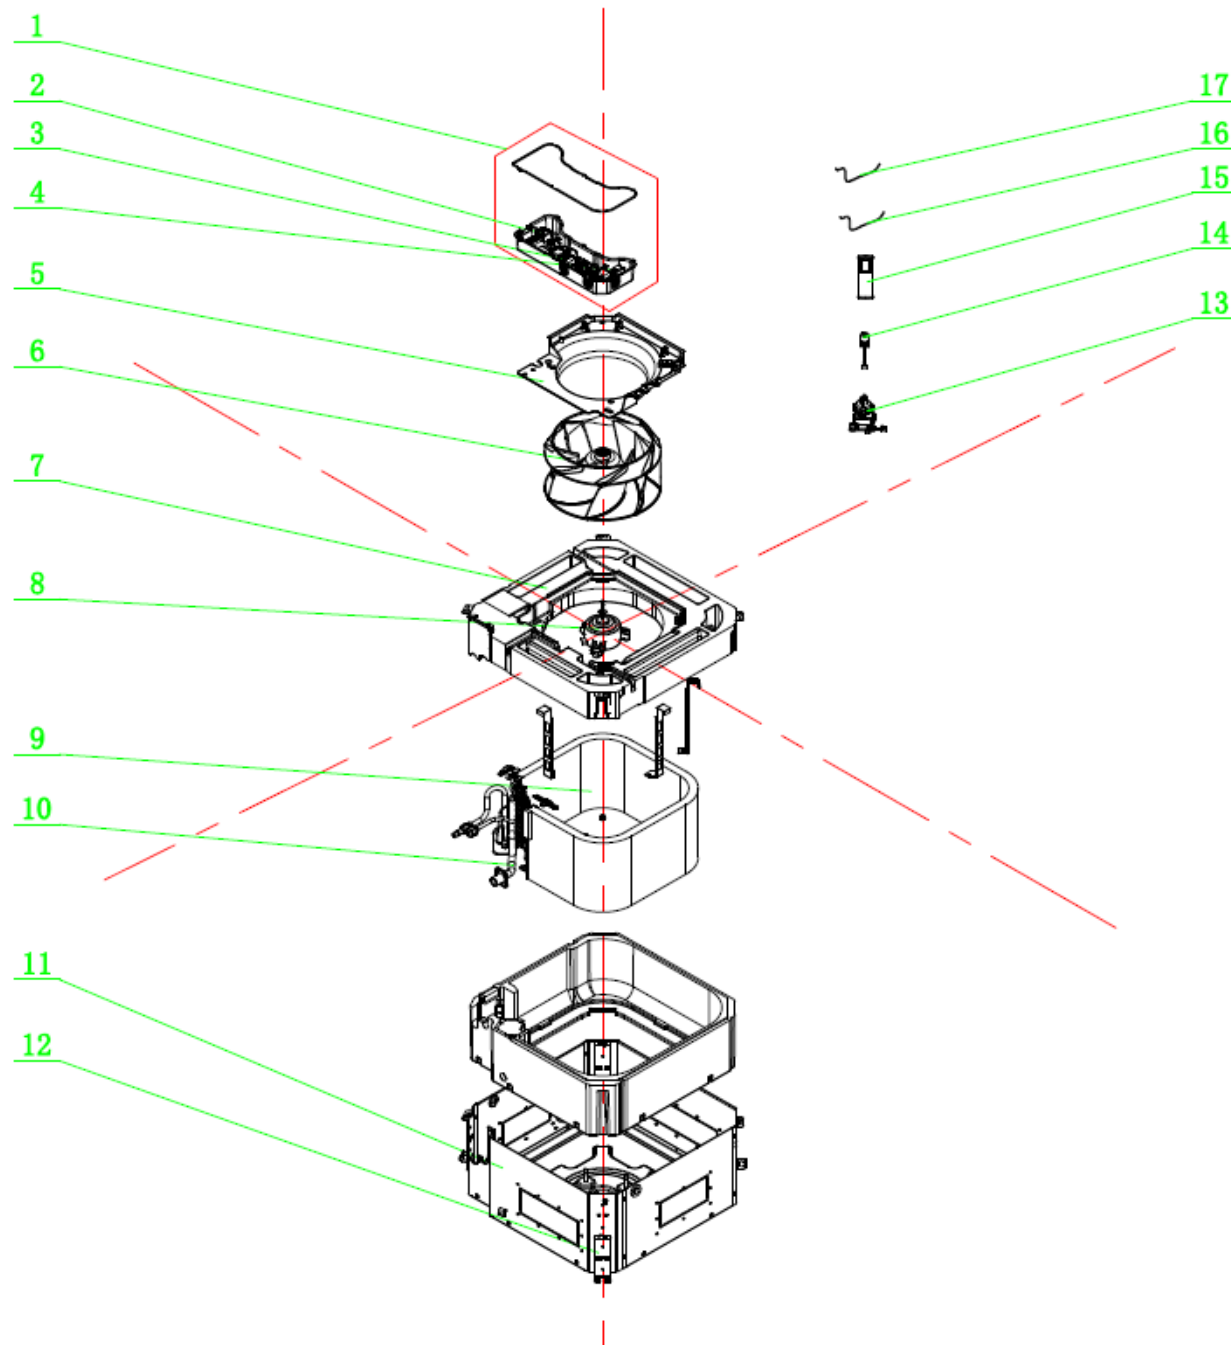

## Liste des Pièces détachées et Vues éclatées

**CSZ-ICC1823.HM0**

**R32**

**Updated on: 05 JUL 23**

# Exploded View - Vues éclatées CSZ-ICC1823.HM0

**CSZ-ICC1823.HM0**  
**Spare parts list**  
**Liste des pièces détachées**

N°	Part Name	Part Code	Qty	Qty to order
1	Electric Box Assy	100002073108	1	
2	Terminal Board	422000060015	1	
3	Main Board	300002062365	1	
4	Terminal Board	42200006005601	1	
5	Flow Guide Loop	200150060003	1	
6	Centifugal Fan	103003060008	1	
7	Water Tray Assy	000069060065	1	
8	Brushless DC Motor	150104060012	1	
9	Evaporator Assy	011001061181	1	
10	Drain Pipe	200070060005	1	
11	Seat Board Sub-Assy	017080060023	1	
12	Mounting Rack Sub-Assy	017044060011	4	
13	Water Pump PSB-0.024/1.2-A	4313800005802	1	
14	Liquid Level Switch	430024000005	1	
15	Remote Controller	305001060060	1	
16	Room Sensor	39000191	1	
17	Temperature Sensor	390001921	1	