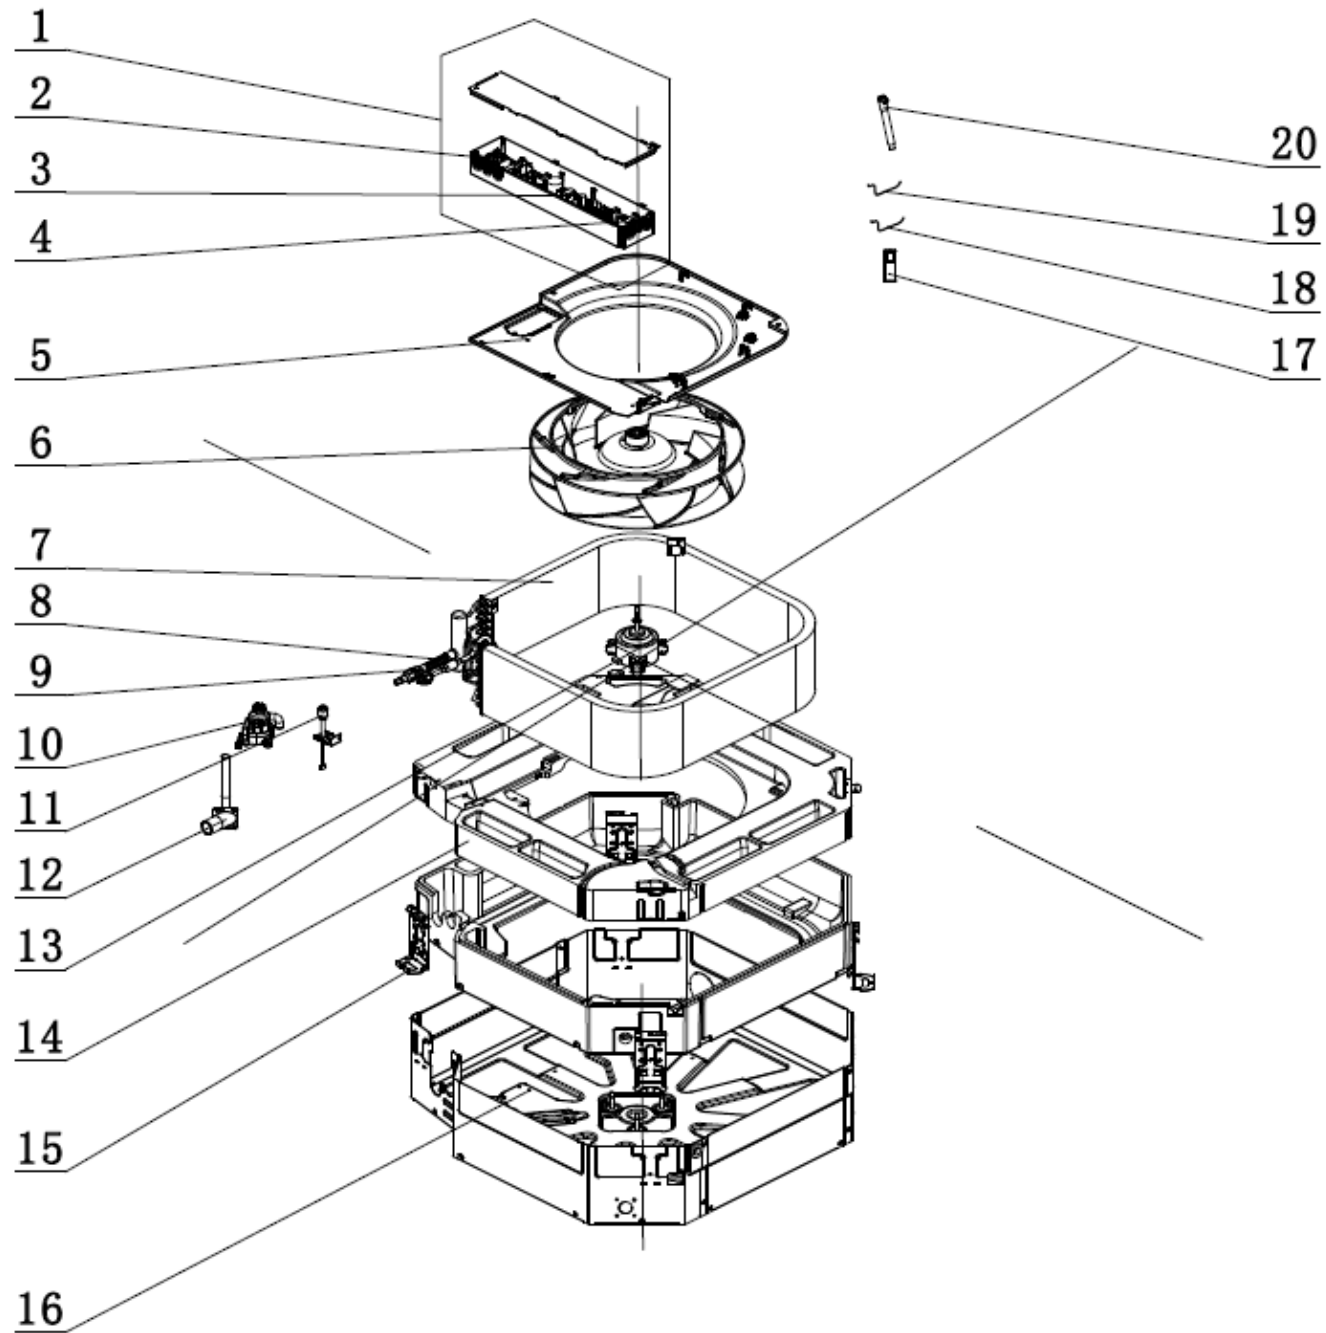

Spare Part List & Exploded View

Liste des Pièces détachées et Vues éclatées

CSZ-ICC2423.HM0

R32

Updated on: 05 JUL 23

Exploded View - Vues éclatées
CSZ-ICC2423.HM0

CSZ-ICC2423.HM0
Spare parts list
Liste des pièces détachées

N°	Part Name	Part Code	Qty	Qty to order
1	Electric Box Assy	100002074394	1	
2	Terminal Board	420001000002	1	
3	Main Board	300002062362	1	
4	Terminal Board	42200006005601	1	
5	Diversion Circle	200150060006	1	
6	Centrifugal Fan	103003060016	1	
7	Evaporator Assy	01100106058801	1	
8	Corrugated Pipe	05029434	1	
9	Strainer	07213050	1	
10	Water Pump	4313800005803	1	
11	Liquid Level Switch	4502021603	1	
12	Drainage Pipe Sub-assy	2690940005501	1	
13	Brushless DC Motor	15010406001204	1	
14	Water Tray Assy	000069060483	1	
15	Body Installing Plate	01332701	4	
16	Rear Case assy	000001060167	1	
17	Remote Controller	305001060060	1	
18	Temperature Sensor	390000451	1	
19	Temperature Sensor	390001921	1	
20	Drain Hose Sub-Assy	05339400001	1	