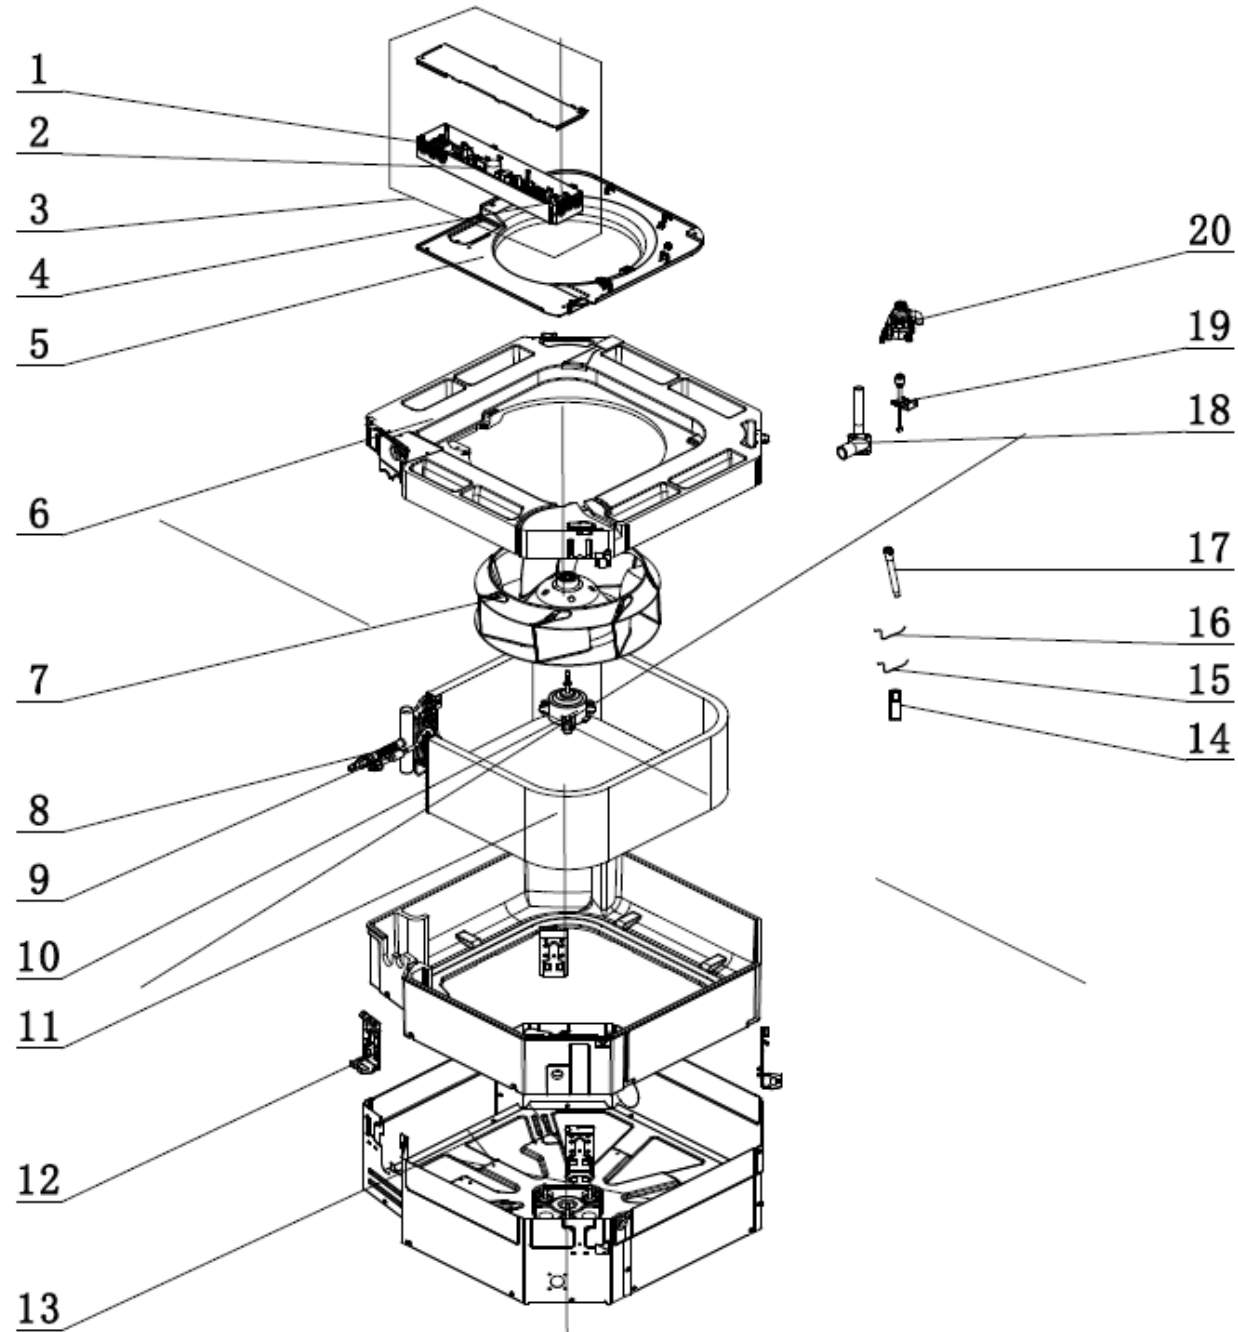

## Liste des Pièces détachées et Vues éclatées

**CSZ-ICC3623.HM0**

**R32**

**Updated on: 28 SEP 23**

# Exploded View - Vues éclatées CSZ-ICC3623.HM0

**CSZ-ICC3623.HM0**  
**Spare parts list**  
**Liste des pièces détachées**

N°	Part Name	Part Code	Qty	Qty to order
1	Terminal Board	420001000002	1	
2	Main Board	300002062362	1	
3	Electric Box Assy	100002074394	1	
4	Terminal Board	42200006005601	1	
5	Diversion Circle	200150060030	1	
6	Water Tray Assy	000069060483	1	
7	Centrifugal Fan	103003060047	1	
8	Corrugated Pipe	05029434	1	
9	Strainer	07213050	1	
10	Brushless DC Motor	150104060134	1	
11	Evaporator Assy	011001062376	1	
12	Body Installing Plate	01332701	4	
13	Rear Case assy	000001060293	1	
14	Remote Controller	305001060060	1	
15	Temperature Sensor	390001921	1	
16	Temperature Sensor	390000451	1	
17	Drain Hose Sub-Assy	05339400001	1	
18	Drainage Pipe Sub-assy	26909400055	1	
19	Liquid Level Switch	4502021603	1	
20	Water Pump	4313800005803	1	