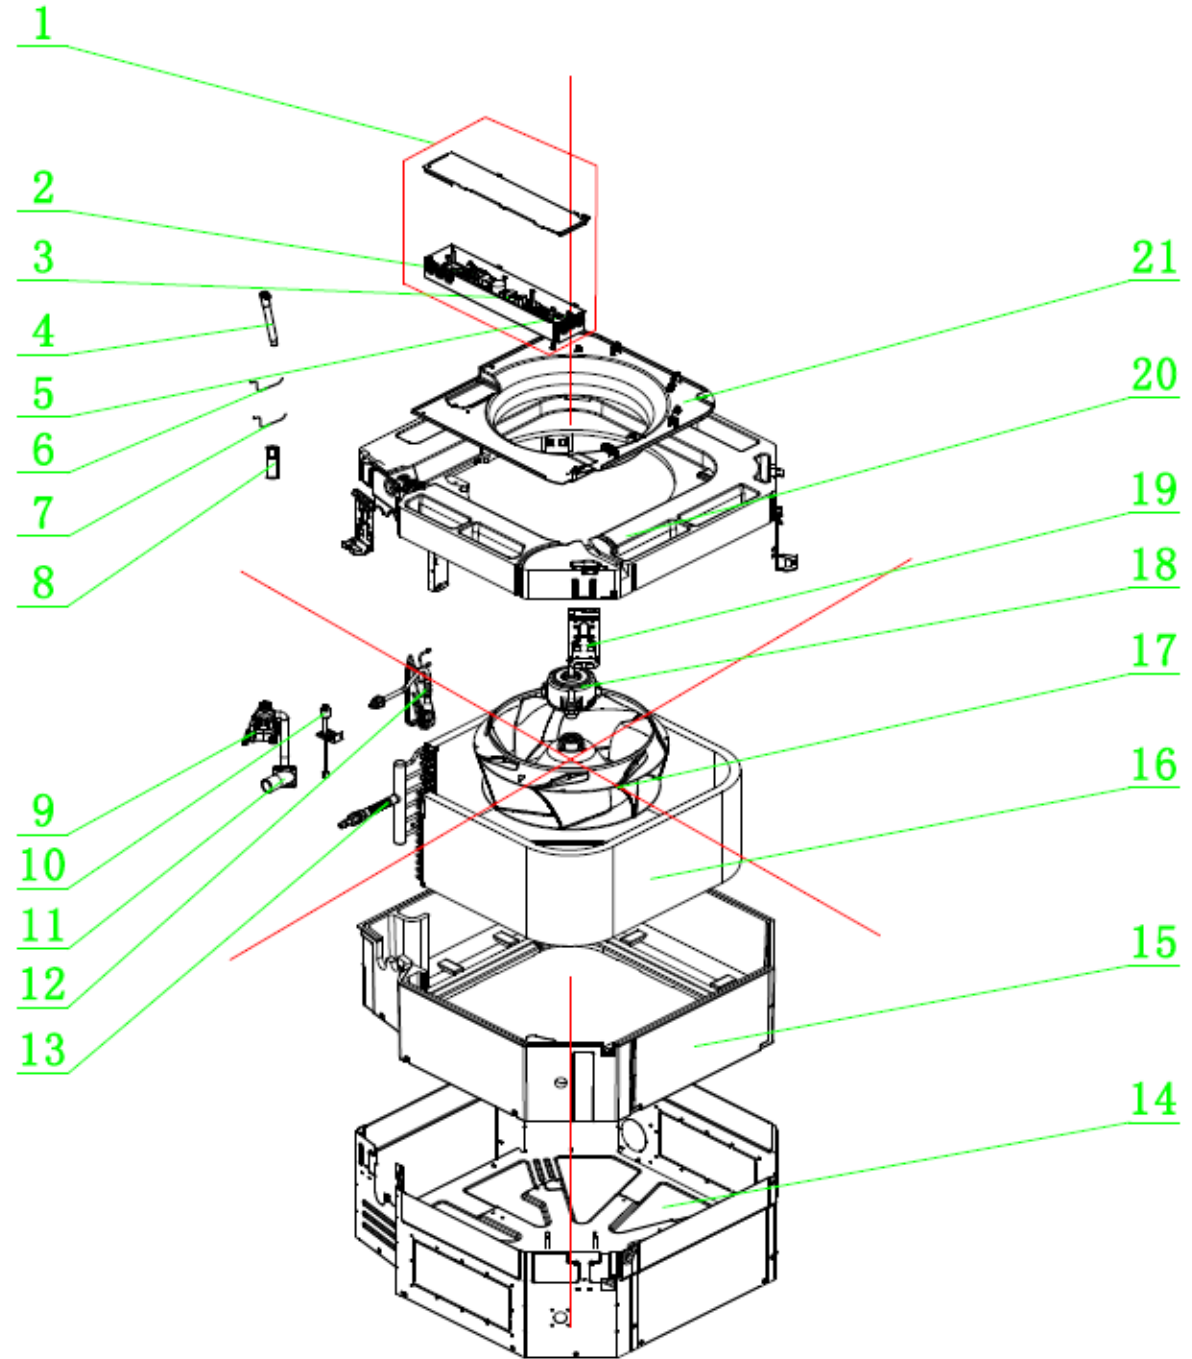

Spare Part List & Exploded View

Liste des Pièces détachées et Vues éclatées

CSZ-ICC6023.HM0

R32

Updated on: 28 SEP 23

Exploded View - Vues éclatées CSZ-ICC6023.HM0

CSZ-ICC6023.HM0
Spare parts list
Liste des pièces détachées

N°	Part Name	Part Code	Qty	Qty to order
1	Electric Box Assy	100002074394	1	
2	Terminal Board	420001000002	1	
3	Main Board	300002062362	1	
4	Drain Hose Sub-Assy	05339400001	1	
5	Terminal Board	42200006005601	1	
6	Temperature Sensor	390001921	1	
7	Temperature Sensor	390000451	1	
8	Remote Controller	305001060060	1	
9	Water Pump	43138000058	1	
10	Liquid Level Switch	4502021603	1	
11	Drainage Pipe Sub-assy	26909400055	1	
12	Strainer	035021060019	1	
13	Corrugated Pipe	05029434	1	
14	Rear Case assy	000001060177	1	
15	Foam Sub- Assy	000010060009	1	
16	Evaporator Assy	011001062210	1	
17	Centrifugal Fan	103003060048	1	
18	Brushless DC Motor	150104060119	1	
19	Body Installing Plate	01332701	4	
20	Water Tray Assy	000069060483	1	
21	Diversion Circle	200150060029	1	