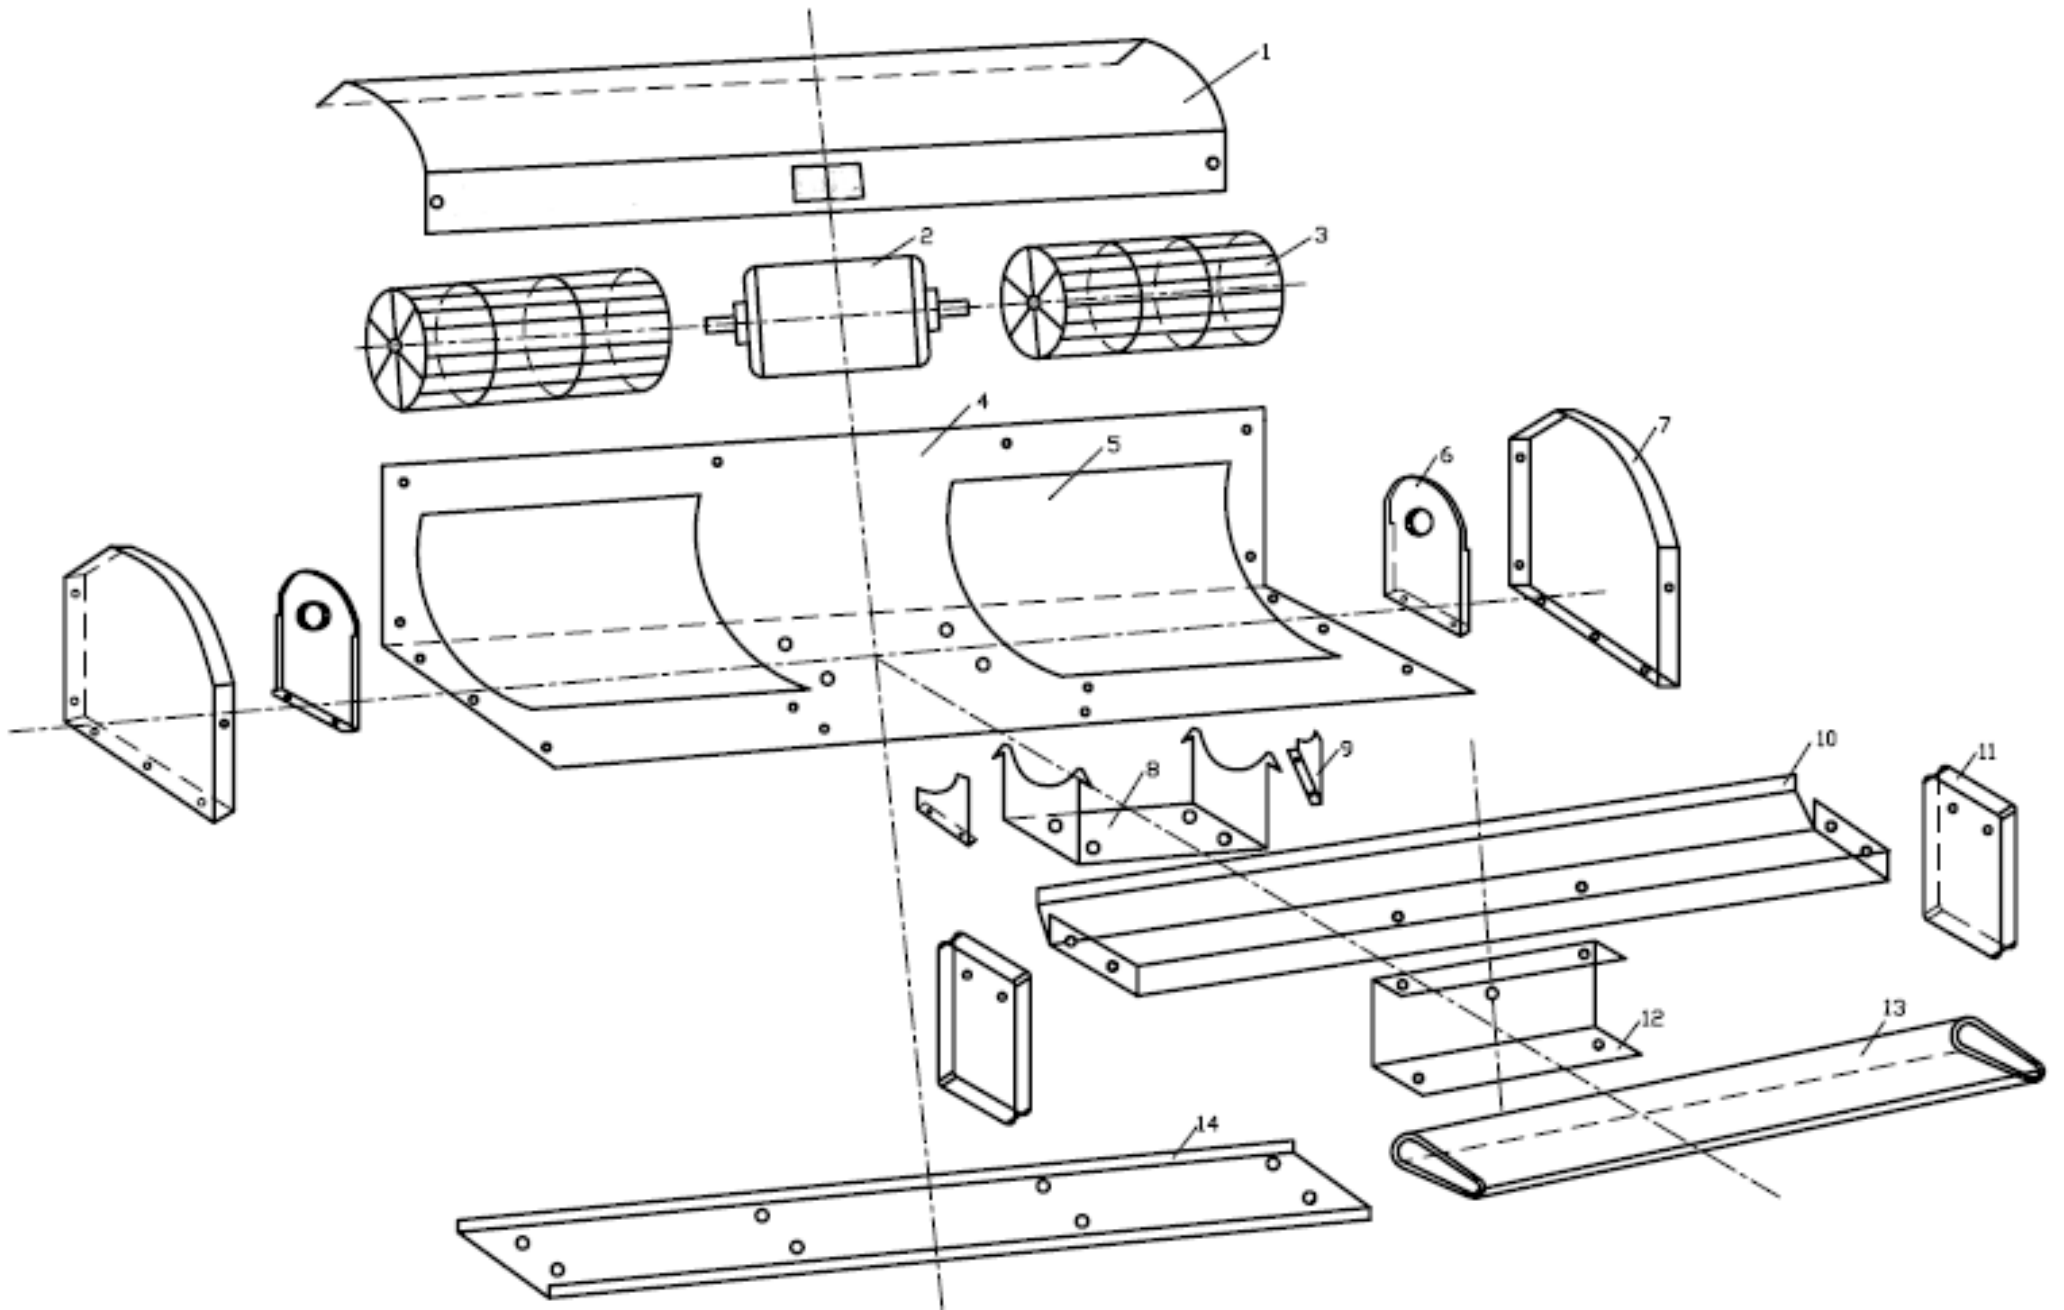

Spare Part List & Exploded View

Liste des Pièces détachées et Vues éclatées

WTNF-09113.RC

~~Updated on:~~ 02 JUL 14

Exploded View - Vues éclatées
WTNF-09113.RC

WTNF-09113.RC
Spare parts list
Liste des pièces détachées

N°	Part Name	Part Code	Qty	Qty to order
1	Front Panel		1	
2	Motor		1	
3	Breeze Round		1	
4	Module		1	
5	Plank Of Breeze		1	
6	Plank Of Breeze		1	
7	Side Plank		1	
8	Motor Support		1	
9	Lead The Breeze Fork		1	
10	Ex Lining Board		1	
11	Ex Lining Board Support		1	
12	Positive Front Panel		1	
13	Lead The Aerofoil		1	
14	Scaledboard		1	