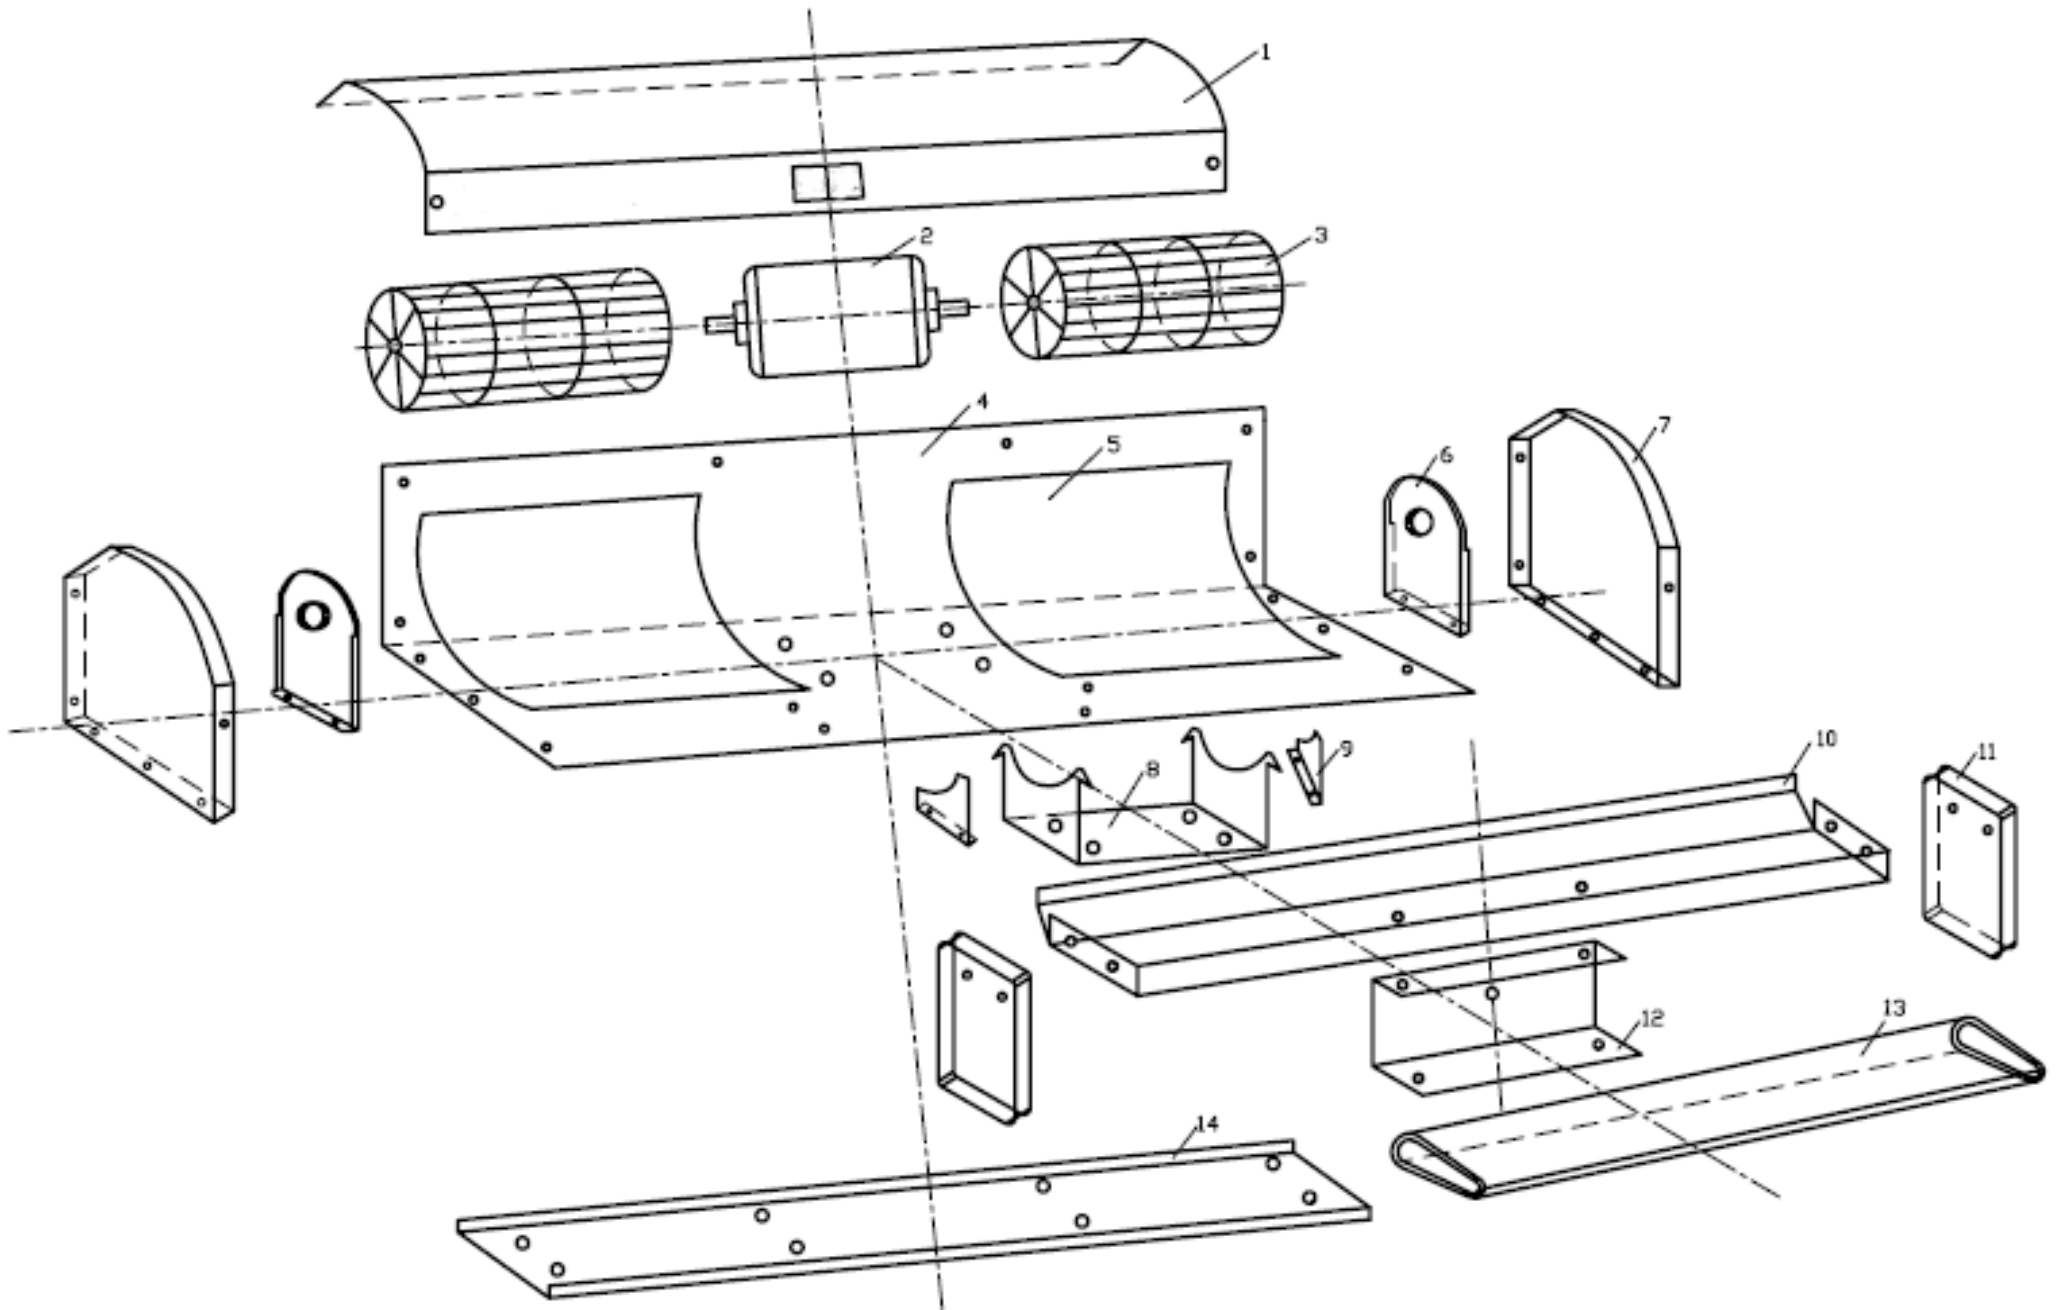

Spare Part List & Exploded View

Liste des Pièces détachées et Vues éclatées

WTNF-12113.RC

~~Updated on:~~ 02 JUL 14

Exploded View - Vues éclatées
WTNF-12113.RC

WTNF-12113.RC
Spare parts list
Liste des pièces détachées

N°	Part Name	Part Code	Qty	Qty to order
1	Front Panel		1	
2	Motor		1	
3	Breeze Round		1	
4	Module		1	
5	Plank Of Breeze		1	
6	Plank Of Breeze		1	
7	Side Plank		1	
8	Motor Support		1	
9	Lead The Breeze Fork		1	
10	Ex Lining Board		1	
11	Ex Lining Board Support		1	
12	Positive Front Panel		1	
13	Lead The Aerofoil		1	
14	Scaledboard		1	