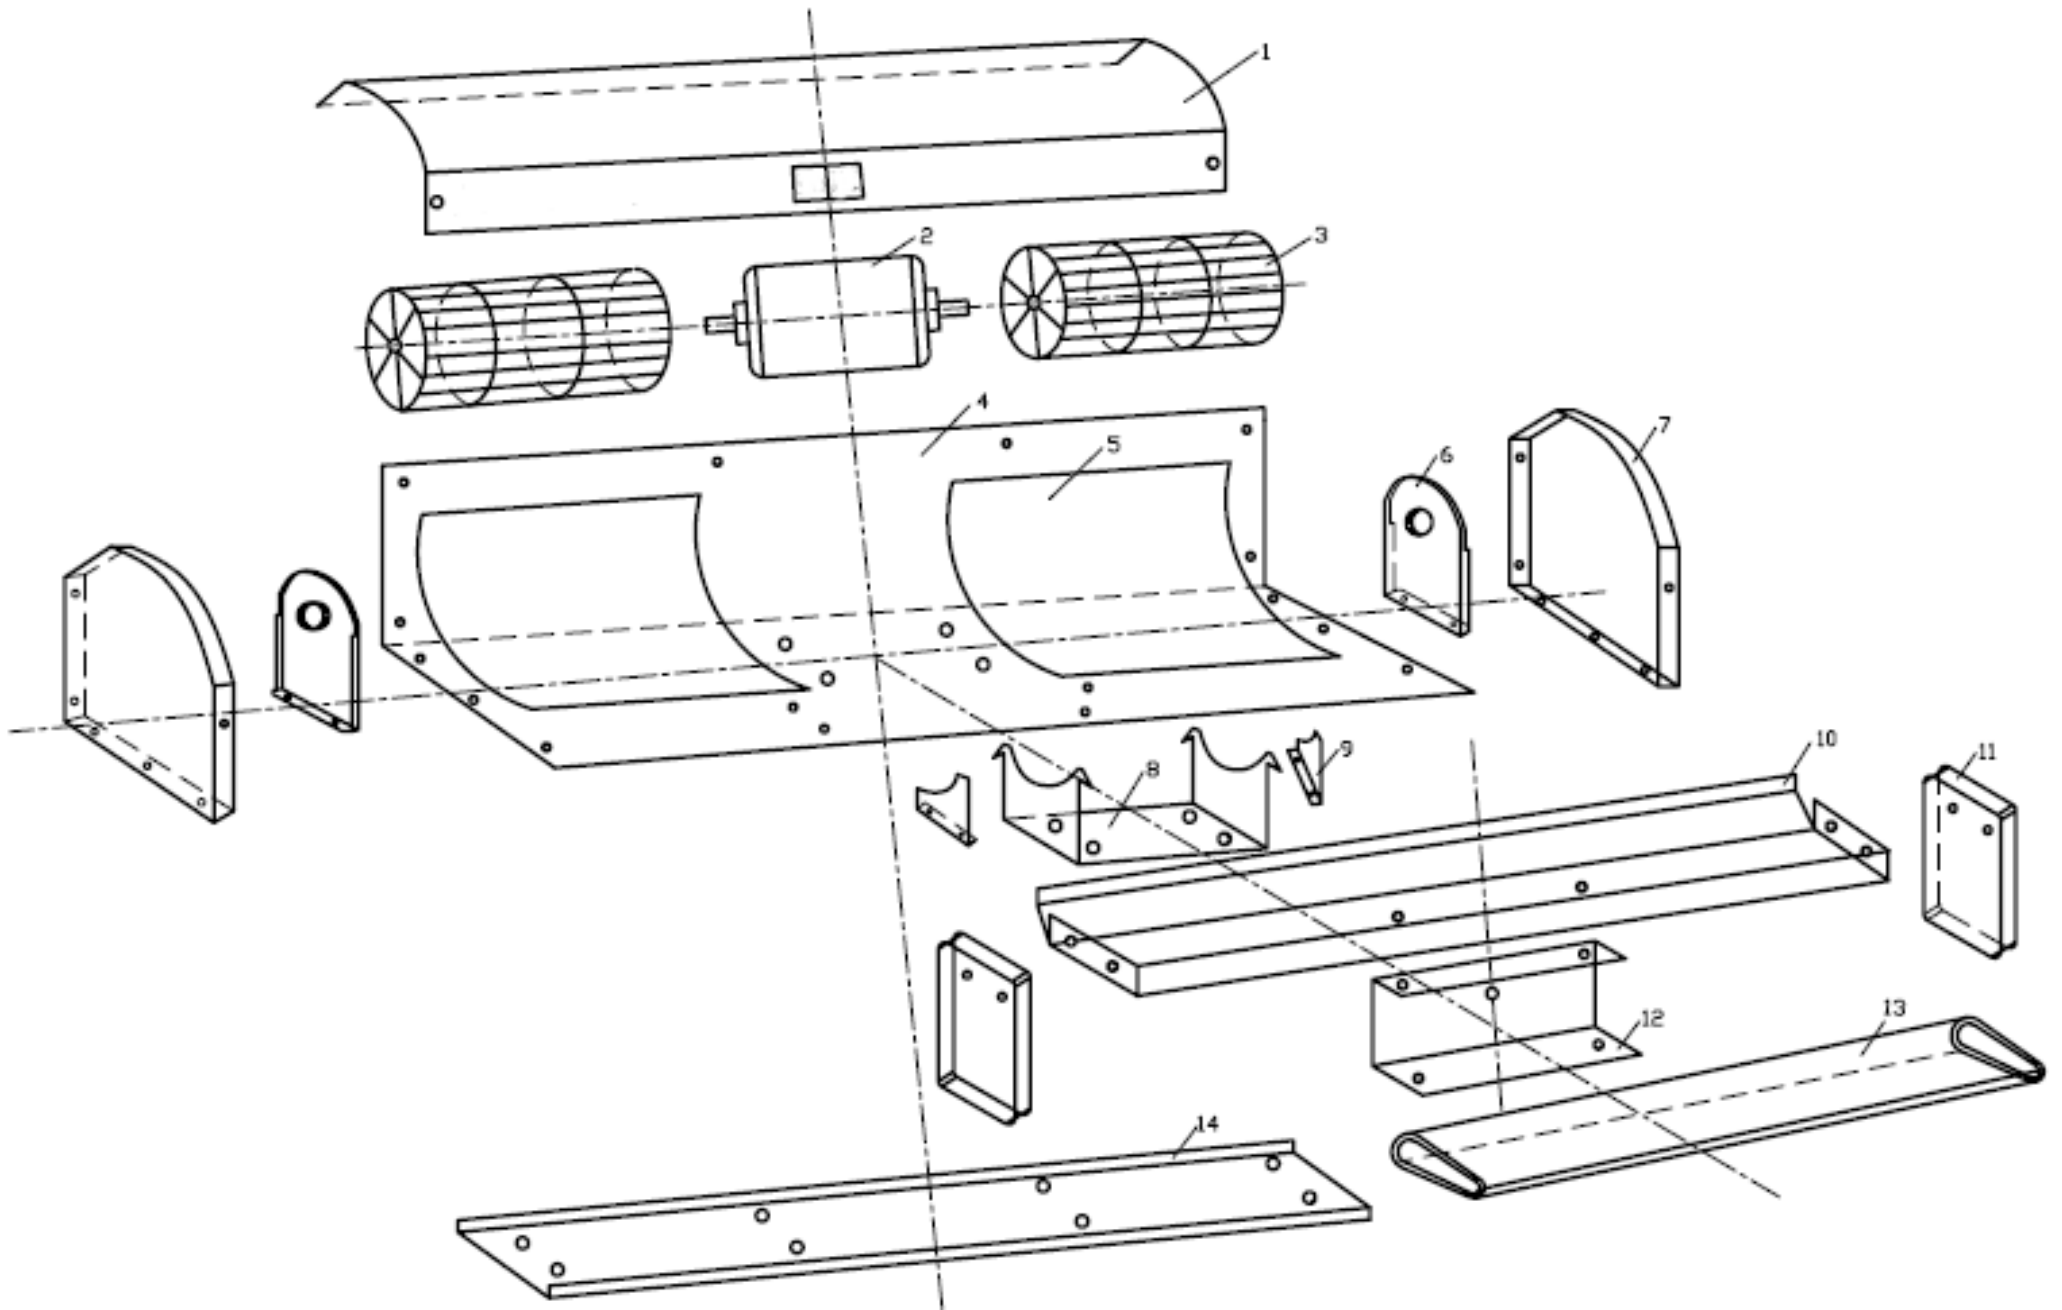

Spare Part List & Exploded View

Liste des Pièces détachées et Vues éclatées

WTNF-15113.RC

~~Updated on:~~ 02 JUL 14

Exploded View - Vues éclatées
WTNF-15113.RC

WTNF-15113.RC
Spare parts list
Liste des pièces détachées

N°	Part Name	Part Code	Qty	Qty to order
1	Front Panel		1	
2	Motor		1	
3	Breeze Round		1	
4	Module		1	
5	Plank Of Breeze		1	
6	Plank Of Breeze		1	
7	Side Plank		1	
8	Motor Support		1	
9	Lead The Breeze Fork		1	
10	Ex Lining Board		1	
11	Ex Lining Board Support		1	
12	Positive Front Panel		1	
13	Lead The Aerofoil		1	
14	Scaledboard		1	