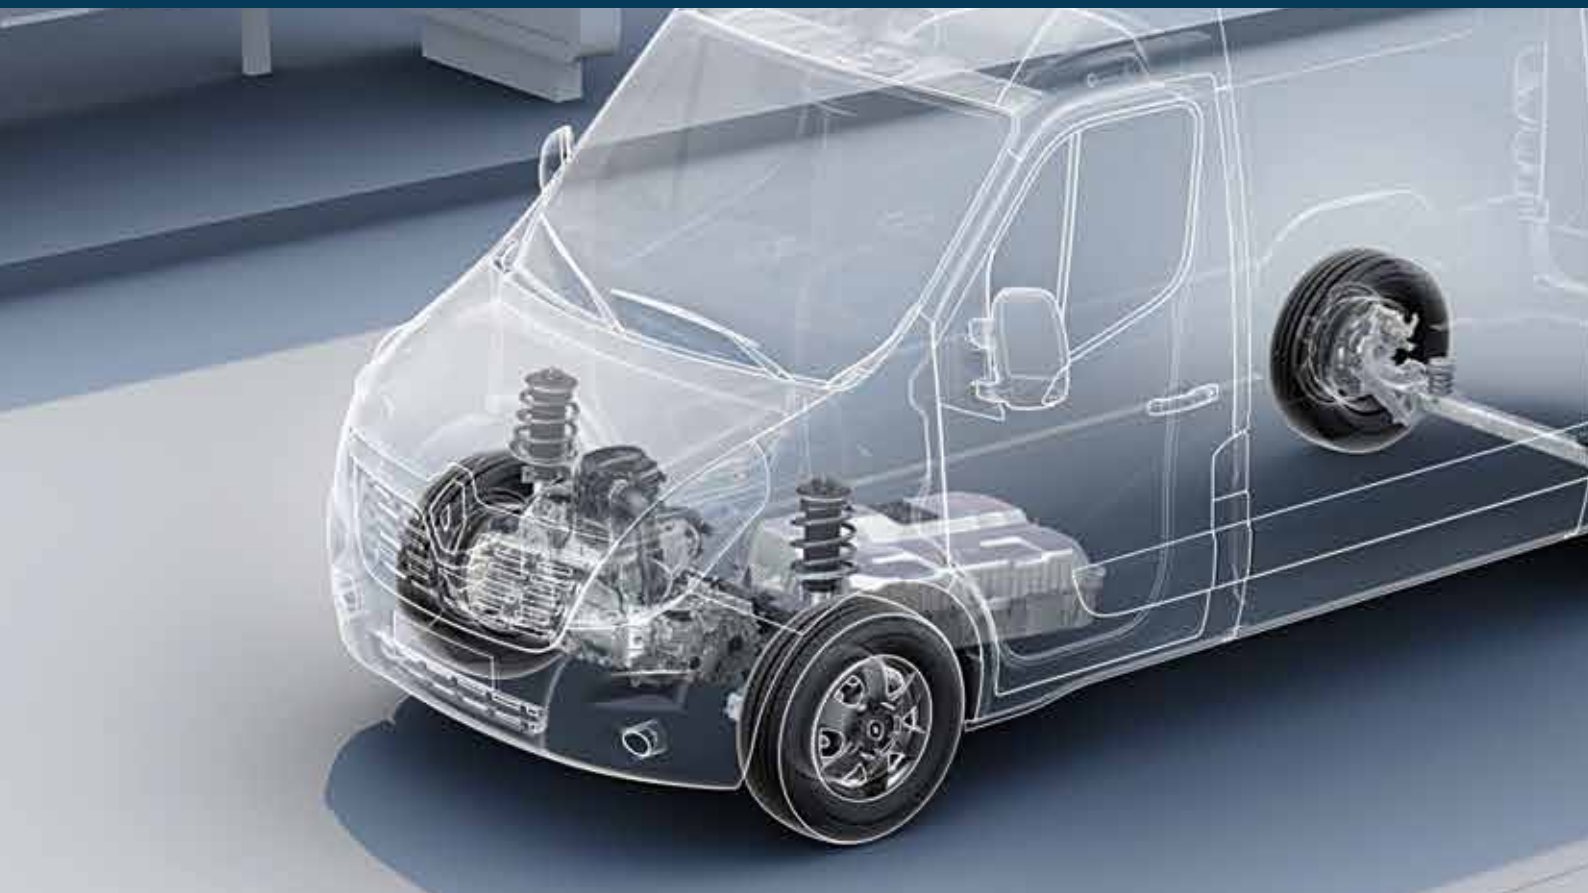

GROUPE RENAULT

**CONSTRUCTEUR DE
VÉHICULES INNOVANTS**

NOTRE MÉTIER

**DEPUIS PLUS DE 25 ANS, PVI
CONÇOIT ET ASSEMBLE DES VÉHICULES INNOVANTS
DESTINÉS AU MARCHÉ EUROPÉEN.**

PVI est un spécialiste de la production série de véhicules à énergies alternatives.

FABRICATION

Notre outil de production est flexible et s'adapte aux différentes plateformes à fabriquer. La polyvalence de nos équipes de montage nous permet de nous adapter aux fluctuations de la demande.

Notre capacité de production est de 3 000 véhicules/an

RENAULT Master ZE
100% électrique

VOLVO TRUCKS FE GNV
ET RENAULT TRUCKS
D-WIDE GNV

RENAULT TRUCKS
D-19 Voie étroite

PVI C-Less
100% électrique

LE C-LESS PAR PVI