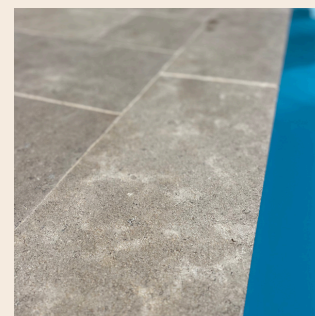

Pierre des Templiers

Finition vieillie

La Pierre des Templiers est 100% naturelle et très résistante. Ses tons sables et sa finition vieillie donnent un aspect naturellement chaleureux aux espaces. Déclinée en dalles, tomettes, chevrons, pavés et margelles, elle habille sols et murs, en intérieur comme en extérieur, sublimant chaque lieu avec élégance et durabilité.

Les caractéristiques techniques :

Finition :

Vieillie

Densité : 4/5

Utilisation :

- ✓ Intérieure
- ✓ Extérieure
- ✓ Mur
- ✓ Sol

Coup de d'Étienne :

Partout. Cette pierre va aussi bien sur une plage de piscine qu'en chevron pour sa douche à l'italienne !

Dalles :

40 x 60 x 1,2 cm
60 x 90 x 1,5 cm

La Collection Pierre des Templiers :

Chevrons

7 x 30 x 1,2 cm

Tomettes

14 x 14 x 2 cm

Pavés

12 x 12 x 2 cm
12 x 24 x 2 cm

Margelles

30 x 100 x 3 cm