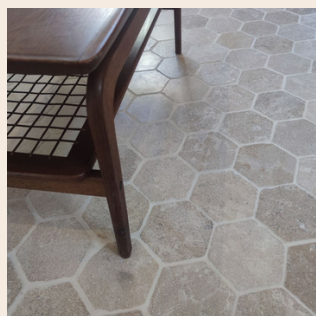

Pierre des Templiers

Finition vieillie

La Pierre des Templiers est 100% naturelle et très résistante. Ses tons sables et sa finition vieillie donnent un aspect naturellement chaleureux aux espaces. Déclinée en dalles, tomettes, chevrons, pavés et margelles, elle habille sols et murs, en intérieur comme en extérieur, sublimant chaque lieu avec élégance et durabilité.

Les caractéristiques techniques :

Finition :

Vieillie

Densité : 4/5

Utilisation :

- ✓ Intérieure
- ✓ Extérieure
- ✓ Mur
- ✓ Sol

Coup de d'Étienne :

Partout. Cette pierre va aussi bien sur une plage de piscine qu'en chevron pour sa douche à l'italienne !

Dalles :

40 x 60 x 1,2 cm
60 x 90 x 1,5 cm

La Collection Pierre des Templiers :

Chevrons

7 x 30 x 1,2 cm

Tomettes

14 x 14 x 2 cm

Pavés

12 x 12 x 2 cm
12 x 24 x 2 cm

Margelles

30 x 100 x 3 cm