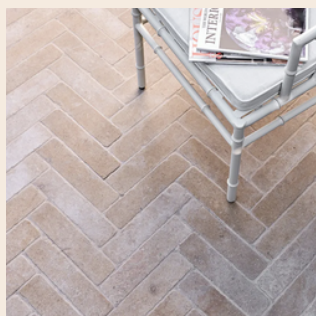

Pierre des Templiers

Finition vieillie

La Pierre des Templiers est 100% naturelle et très résistante. Ses tons sables et sa finition vieillie donnent un aspect naturellement chaleureux aux espaces. Déclinée en dalles, tomettes, chevrons, pavés et margelles, elle habille sols et murs, en intérieur comme en extérieur, sublimant chaque lieu avec élégance et durabilité.

Les caractéristiques techniques :

Finition :

Vieillie

Densité : 4/5

Utilisation :

- ✓ Intérieure
- ✓ Extérieure
- ✓ Mur
- ✓ Sol

Coup de d'Étienne :

Partout. Cette pierre va aussi bien sur une plage de piscine qu'en chevron pour sa douche à l'italienne !

Dalles :

40 x 60 x 1,2 cm
60 x 90 x 1,5 cm

La Collection Pierre des Templiers :

Chevrons

7 x 30 x 1,2 cm

Tomettes

14 x 14 x 2 cm

Pavés