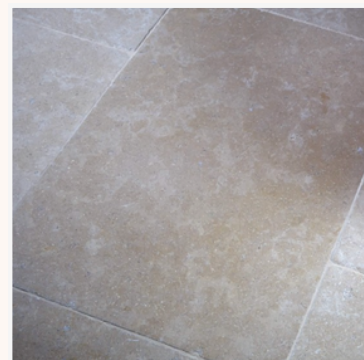

Pierre des Templiers

Finition vieillie

La Pierre des Templiers est 100% naturelle et très résistante. Ses tons sables et sa finition vieillie donnent un aspect naturellement chaleureux aux espaces. Déclinée en dalles, tomettes, chevrons, pavés et margelles, elle habille sols et murs, en intérieur comme en extérieur, sublimant chaque lieu avec élégance et durabilité.

Les caractéristiques techniques :

Finition :

Vieillie

Densité : 4/5

Utilisation :

- ✓ Intérieure
- ✓ Extérieure
- ✓ Mur
- ✓ Sol

Coup de d'Étienne :

Partout. Cette pierre va aussi bien sur une plage de piscine qu'en chevron pour sa douche à l'italienne !

Dalles :

40 x 60 x 1,2 cm
60 x 90 x 1,5 cm

La Collection Pierre des Templiers :

Chevrons

7 x 30 x 1,2 cm

Tomettes

14 x 14 x 2 cm

Pavés